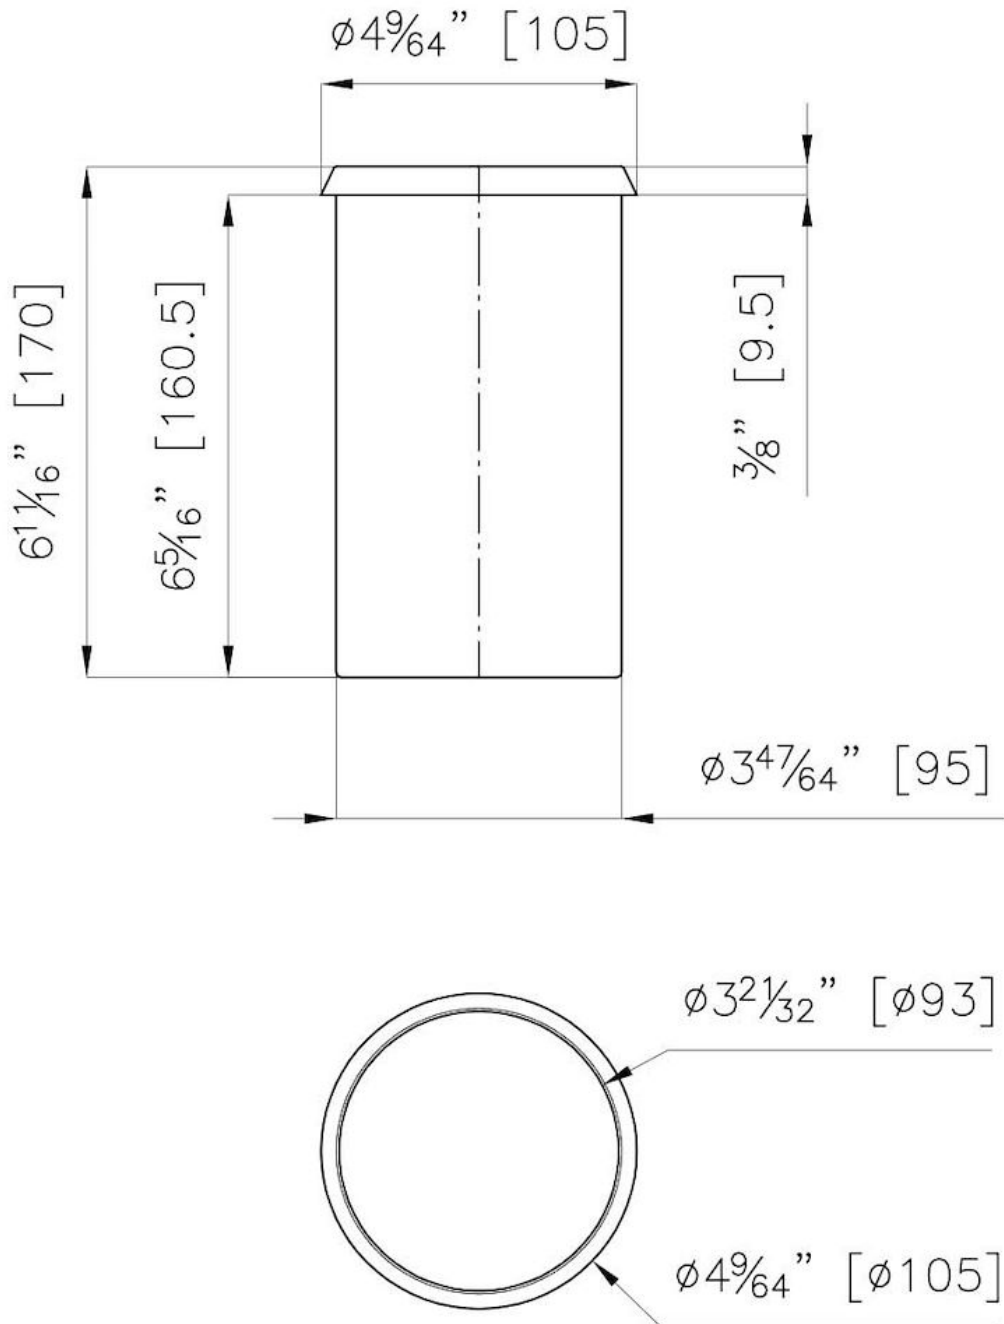

Accessoires et compléments

Code: 1773 723

DÉTAILS

Matériau Acier inoxydable

Accessoires éviers Plateau en acier

Dimensions

DESSINS TECHNIQUES

ACCESSOIRES OPTIONNELS

8100 605

Porte-couteaux

8100 030